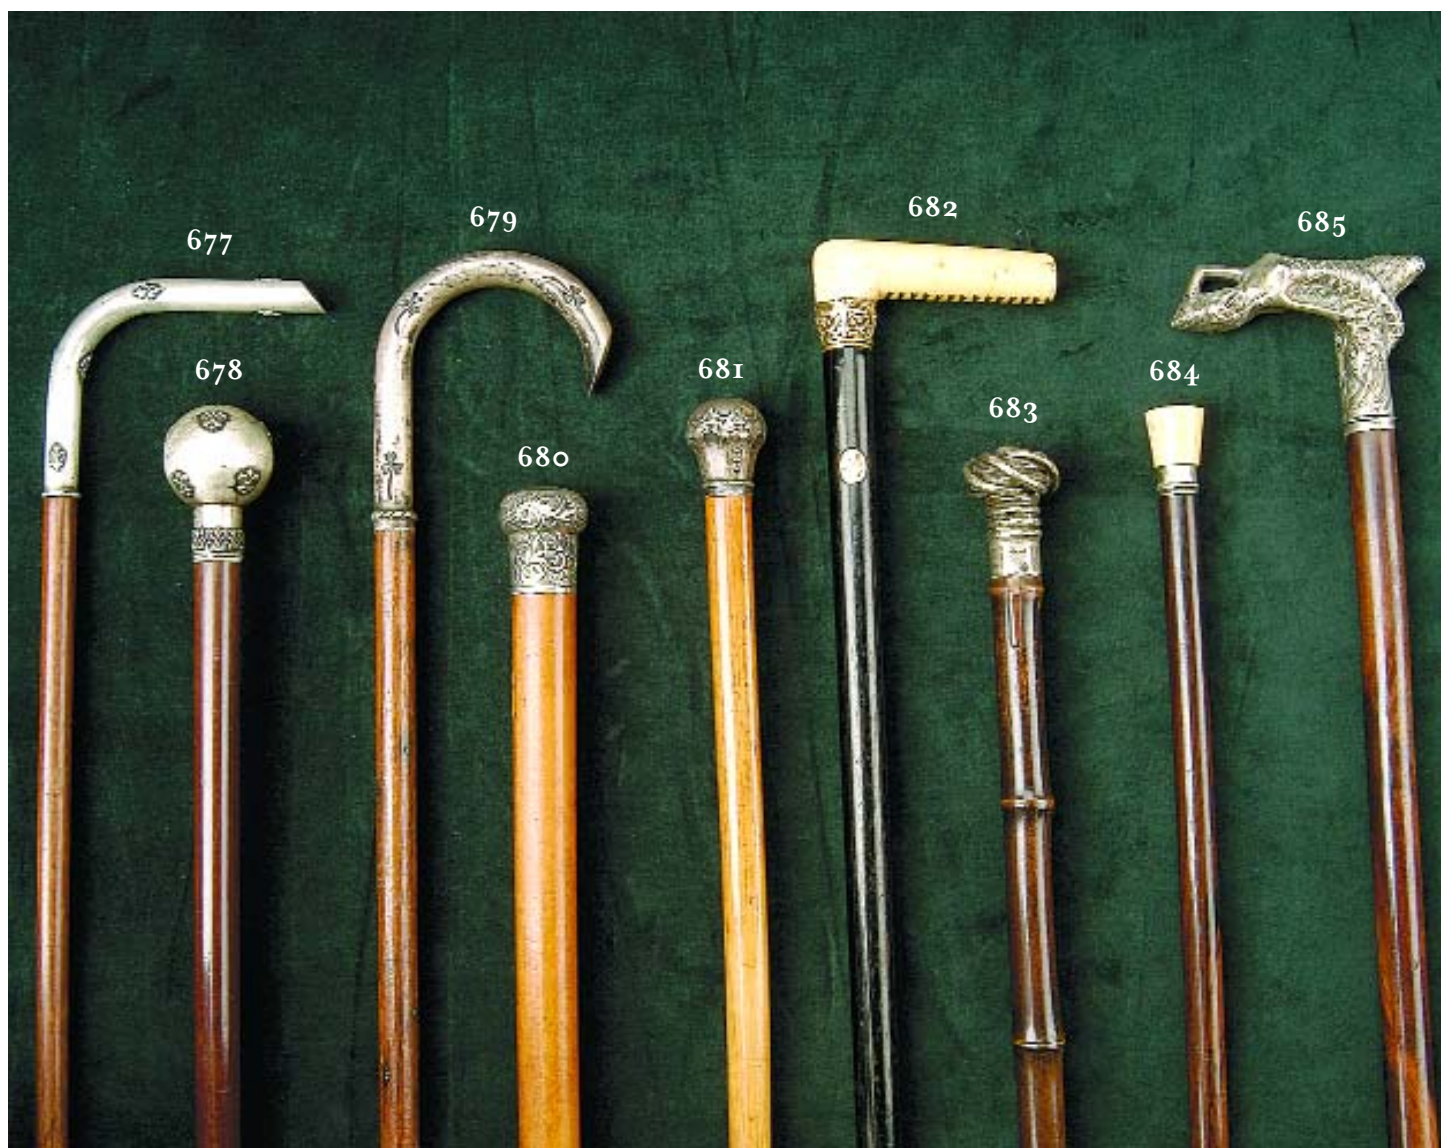

677
BENGALA EM MOGNO,
castão em prata portuguesa,
séc. XIX/XX, contraste Javali do Porto
(1887-1937) (Vidal - 83), com inscrição
Dim. - 89,5 cm   € 150 - 225

678
BENGALA EM MOGNO,
castão "esfera com flor de lis" em prata,
séc. XIX/XX,
sem marcas, amolgadelas
Dim. - 89 cm   € 100 - 150

679
BENGALA EM MADEIRA, castão "trevos"
em prata portuguesa, séc. XIX/XX,
contraste Javali de Lisboa (1887-1937)
(Vidal - 67), ligeiras amolgadelas
Dim. - 80 cm   € 150 - 225

680
BENGALA EM CANA DE MALACA,
castão em prata,
séc. XIX,
sem marcas
Dim. - 81,5 cm   € 125 - 180

681
BENGALA EM CANA DE MALACA,
castão em prata,
séc. XIX/XX,
sem marcas
Dim. - 89 cm   € 100 - 150

682
BENGALA EM MADEIRA, punho
em marfim, aplicação de timbre heráldico
e monograma em prata, séc. XIX/XX,
sem marcas, pequenos defeitos
Dim. - 75,5 cm   € 180 - 250

683
BENGALA EM CANA,
castão em prata "rosca",
séc. XX,
sem marcas
Dim. - 88,5 cm   € 100 - 150

684
BENGALA EM PAU SANTO,
castão em marfim e argola de prata
portuguesa, séc. XIX/XX, contraste
Javali do Porto (1887-1937) (Vidal - 83)
Dim. - 83,5 cm   € 125 - 180

685
BENGALA EM MADEIRA EXÓTICA,
cabo em prata portuguesa "mulher",
séc. XIX/XX, contraste Javali do Porto
(1887-1937) (Vidal - 83)
Dim. - 92,5 cm   € 400 - 600