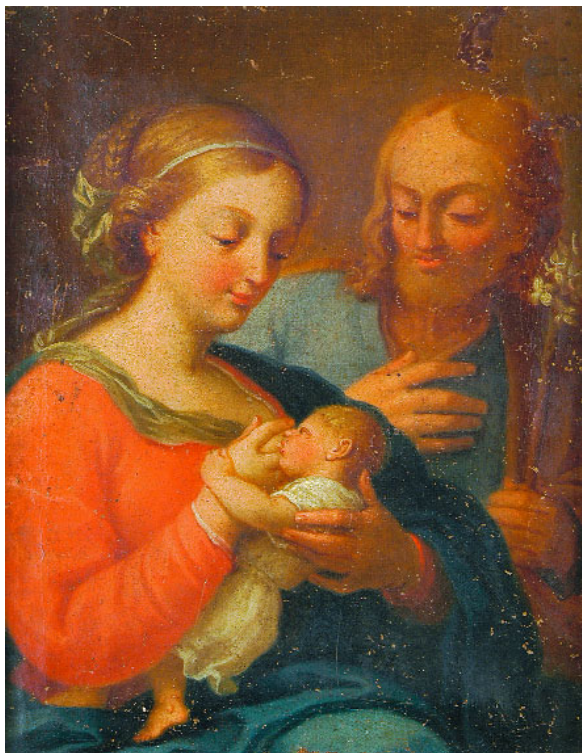

681
"NOSSA SENHORA", óleo sobre cobre,
moldura em pau santo, escola portuguesa, séc. XVIII/XIX
Dim. - 24 x 19 cm € 300 - 450

683
"NOSSA SENHORA COM O MENINO",
óleo sobre madeira, escola italiana, séc. XIX, restauros
Dim. - 22 x 17,5 cm € 500 - 750

682
"NOSSA SENHORA DO LEITE E SÃO JOSÉ",
óleo sobre tela, escola portuguesa, séc. XVIII, faltas na tinta
Dim. - 25,5 x 21 cm € 200 - 300

684
"NOSSA SENHORA DO CARMO", óleo sobre cobre,
escola portuguesa, séc. XVIII, sem moldura, faltas na tinta
Dim. - 25,5 x 20 cm € 500 - 750