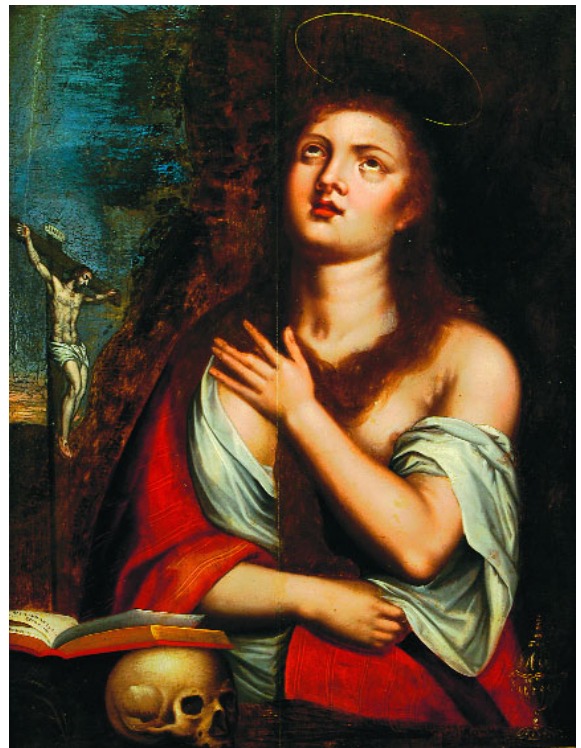

681
"NOSSA SENHORA", óleo sobre cobre,
moldura em pau santo, escola portuguesa, séc. XVIII/XIX
Dim. - 24 x 19 cm € 300 - 450

683
"NOSSA SENHORA COM O MENINO",
óleo sobre madeira, escola italiana, séc. XIX, restauros
Dim. - 22 x 17,5 cm € 500 - 750

682
"NOSSA SENHORA DO LEITE E SÃO JOSÉ",
óleo sobre tela, escola portuguesa, séc. XVIII, faltas na tinta
Dim. - 25,5 x 21 cm € 200 - 300

684
"NOSSA SENHORA DO CARMO", óleo sobre cobre,
escola portuguesa, séc. XVIII, sem moldura, faltas na tinta
Dim. - 25,5 x 20 cm € 500 - 750

689
"NOSSA SENHORA",
 óleo sobre cobre, escola portuguesa, séc. XVIII/XIX, restauros
 Dim. - 27,5 x 22 cm € 400 - 600

688
"PRESÉPIO", óleo oval sobre madeira,
 escola portuguesa, séc. XIX, pequenos defeitos
 Dim. - 82 x 128 cm € 600 - 900

690
"SÃO PAULO E SANTO ANTÓNIO COM O MENINO", óleo
 sobre madeira, escola portuguesa, séc. XVI, restauros e defeitos
 Dim. - 63,5 x 87,5 cm € 1.500 - 2.250

691
"NOSSA SENHORA, MENINO JESUS E SÃO JOÃO BAPTISTA",
óleo sobre tela, escola italiana, séc. XVIII/XIX, restauros
Dim. - 70,5 x 55,5 cm € 1.200 - 1.800