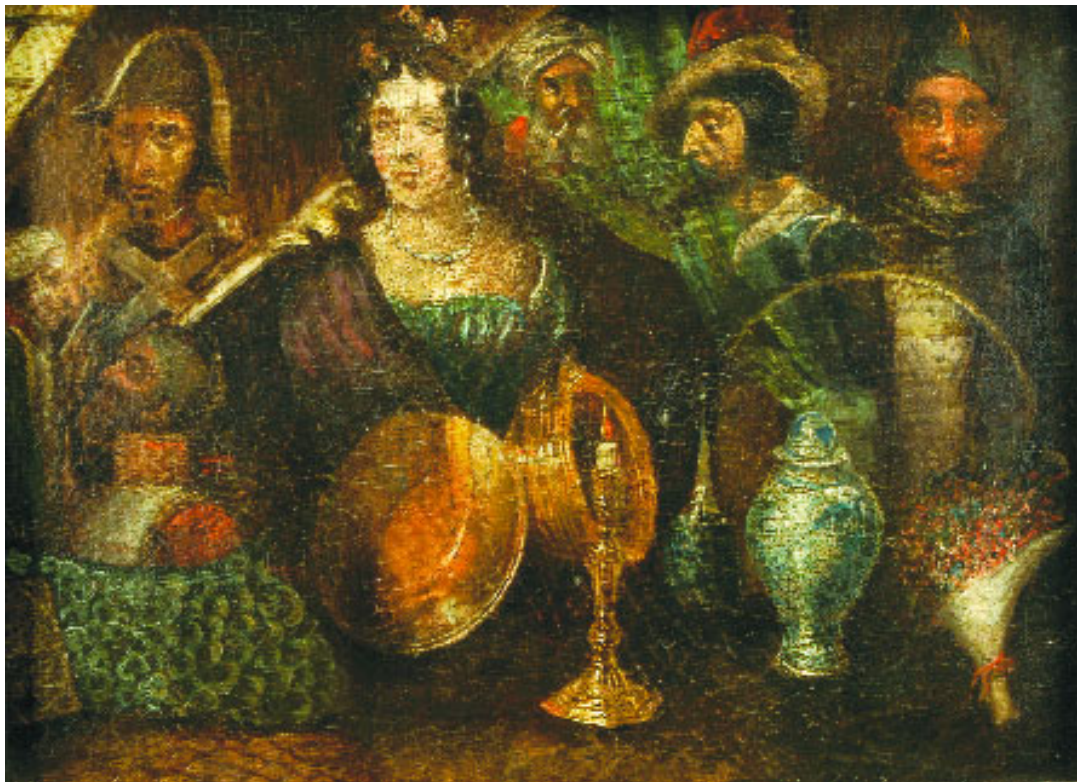

692
"FIGURAS",
óleo sobre tela, escola francesa,

séc. XVII,
reentelado e restauros
Dim. - 28 x 38 cm

€ 200 - 300