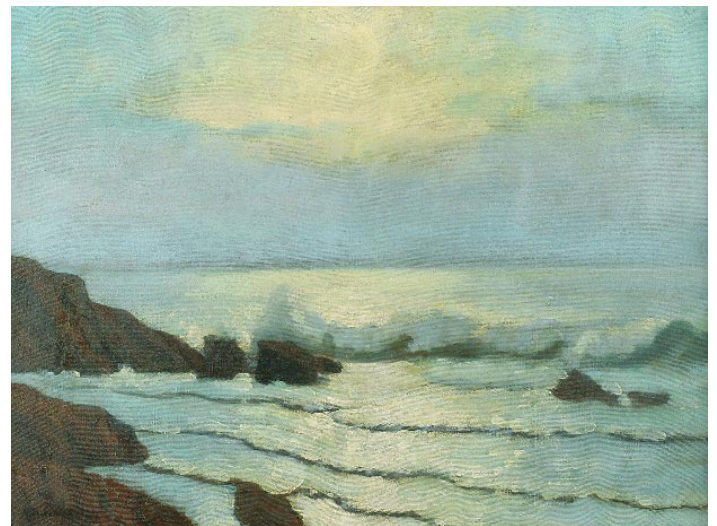

736
A. CHABANIAN - 1864-1949
"Mar batendo nas rochas", óleo sobre tela,
assinado - ver *Benezit* - vol. 3, pág. 428
Dim. - 60 x 81 cm

€ 1.200 - 1.800