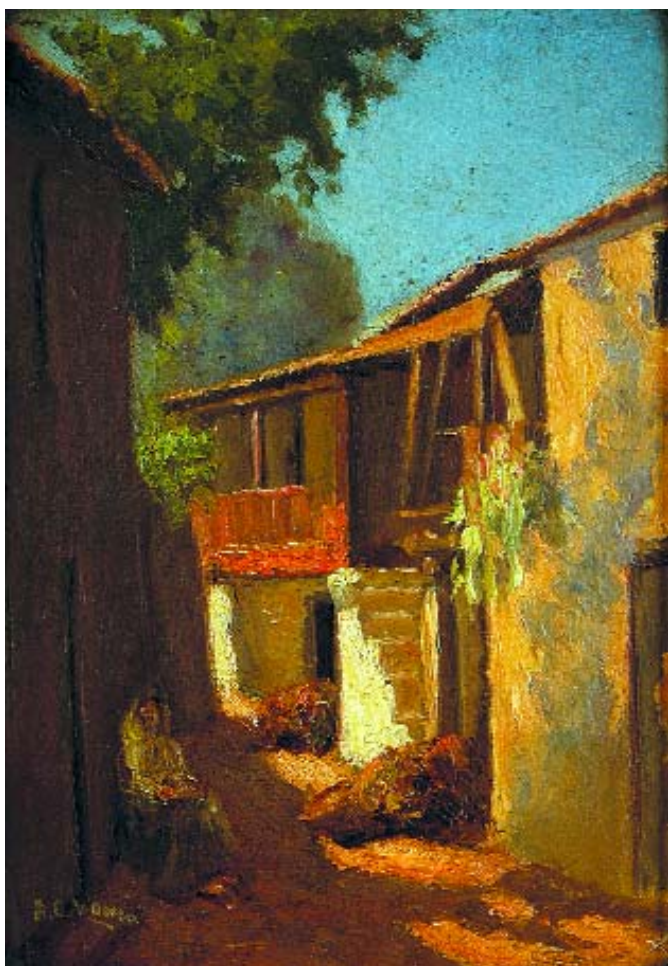

805

A. C. MOURA - SÉC. XIX/XX

"Trecho de aldeia com figura feminina",

óleo sobre cartão,
assinado

Dim. - 20,5 x 15 cm

€ 500 - 750

806

A. C. MOURA - SÉC. XIX/XX

"Paisagem com riacho",

óleo sobre cartão,
assinado

Dim. - 12 x 20,5 cm

€ 400 - 600

807

A. C. MOURA - SÉC. XIX/XX

"Paisagem com riacho",

óleo sobre cartão,
assinado

Dim. - 14 x 21 cm

€ 400 - 600

808

JOÃO QUINTELLA - NASC. 1957

"Trecho de quinta",

óleo sobre tela,
assinado e datado de 1994

Dim. - 35,5 x 27 cm

€ 200 - 300

809

"PAISAGEM RURAL COM CASA",

óleo sobre madeira,
escola portuguesa, séc. XIX/XX,
faltas na tinta

Dim. - 15 x 10 cm

€ 200 - 300

810

SEVERO PORTELA JÚNIOR - 1898-1985

"Perfil de senhora",

óleo sobre platex,
assinado e datado de 1950

Dim. - 30 x 22 cm

€ 300 - 450

811

JOÃO BARATA - NASC. 1918

"Paisagem árvore e casario",

óleo sobre contraplacado,
assinado

Dim. - 25,5 x 20,5 cm

€ 350 - 500

812

JOSÉ AYRES - SÉC. XIX/XX

"Natureza morta com laranjas",

óleo sobre tela colada sobre platex,
assinada e datada de 1927,
pequenas faltas e defeitos na tinta

Dim. - 19,5 x 38 cm

€ 250 - 375