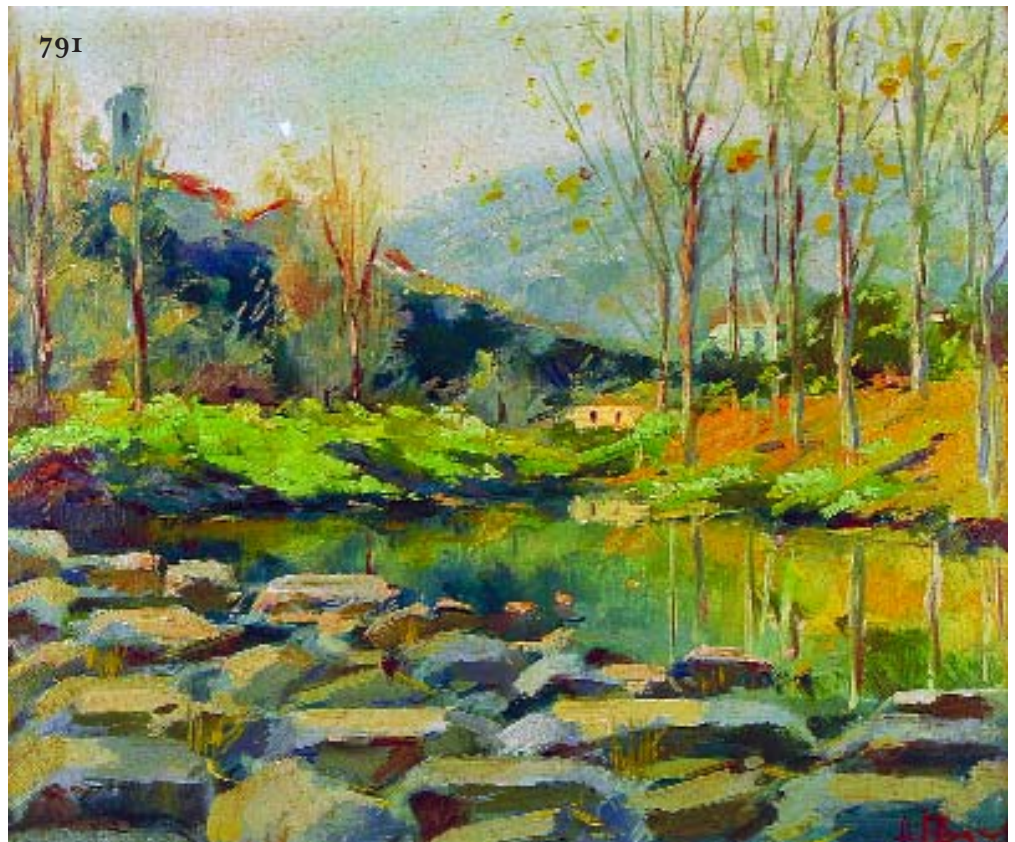

788
JAIME ISIDORO - NASC. 1924
"Marinha com barcos junto à costa",
óleo sobre madeira,
assinado
Dim. - 10 x 16 cm
€ 800 - 1.200

795
J. PAES - SÉC. XX
"Abstracto",
óleo sobre cartão,
assinado
Dim. - 13 x 9,5 cm
€ 150 - 225