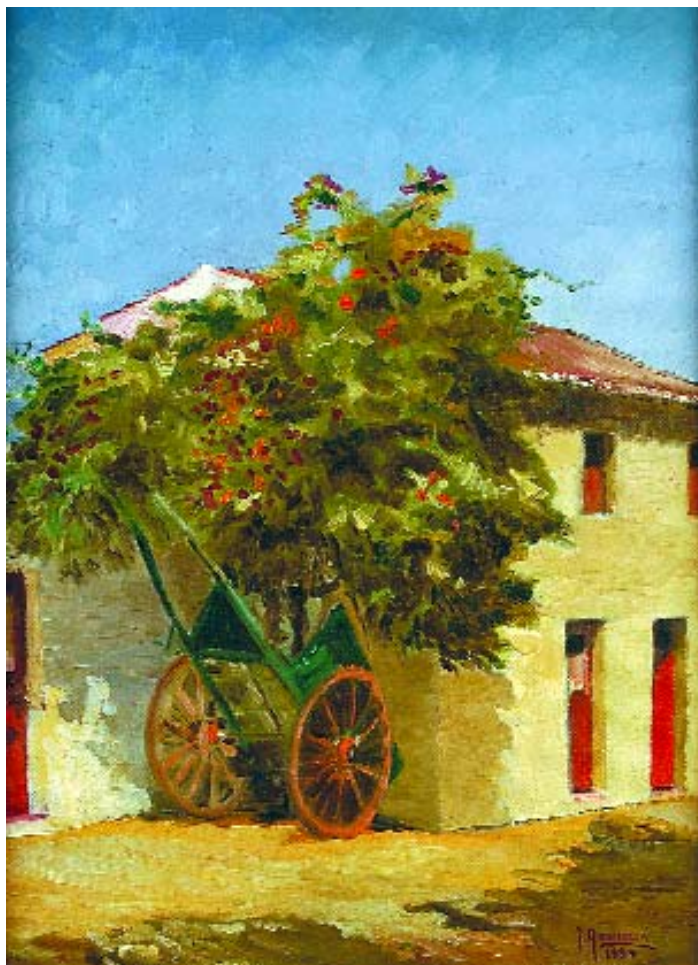

805

A. C. MOURA - SÉC. XIX/XX

"Trecho de aldeia com figura feminina",

óleo sobre cartão,
assinado

Dim. - 20,5 x 15 cm

€ 500 - 750

806

A. C. MOURA - SÉC. XIX/XX

"Paisagem com riacho",

óleo sobre cartão,
assinado

Dim. - 12 x 20,5 cm

€ 400 - 600

807

A. C. MOURA - SÉC. XIX/XX

"Paisagem com riacho",

óleo sobre cartão,
assinado

Dim. - 14 x 21 cm

€ 400 - 600

808

JOÃO QUINTELLA - NASC. 1957

"Trecho de quinta",

óleo sobre tela,
assinado e datado de 1994

Dim. - 35,5 x 27 cm

€ 200 - 300

809

"PAISAGEM RURAL COM CASA",

óleo sobre madeira,
escola portuguesa, séc. XIX/XX,
faltas na tinta

Dim. - 15 x 10 cm

€ 200 - 300

810

SEVERO PORTELA JÚNIOR - 1898-1985

"Perfil de senhora",

óleo sobre platex,
assinado e datado de 1950

Dim. - 30 x 22 cm

€ 300 - 450

811

JOÃO BARATA - NASC. 1918

"Paisagem árvore e casario",

óleo sobre contraplacado,
assinado

Dim. - 25,5 x 20,5 cm

€ 350 - 500

812

JOSÉ AYRES - SÉC. XIX/XX

"Natureza morta com laranjas",

óleo sobre tela colada sobre platex,
assinada e datada de 1927,
pequenas faltas e defeitos na tinta

Dim. - 19,5 x 38 cm

€ 250 - 375