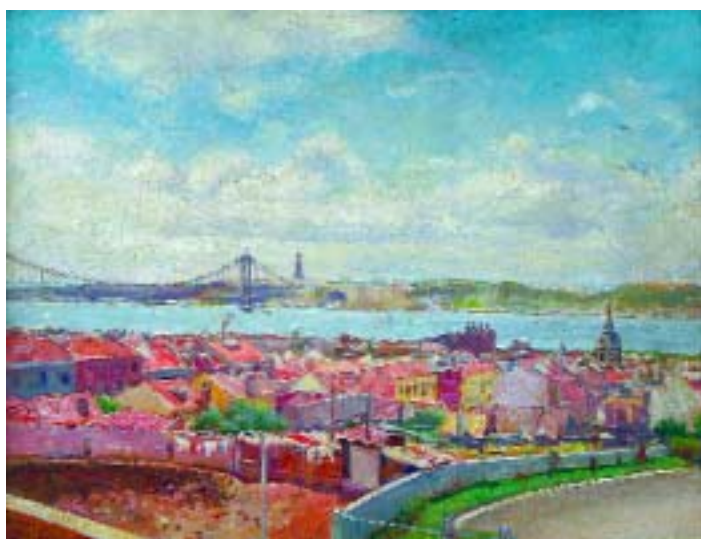

693
W. HAGEMAN - séc. XX
"Vista de Lisboa", óleo sobre aglomerado de madeira,
assinado e datado de Julho de 1965
Dim. - 42 x 54,5 cm

€ 600 - 900