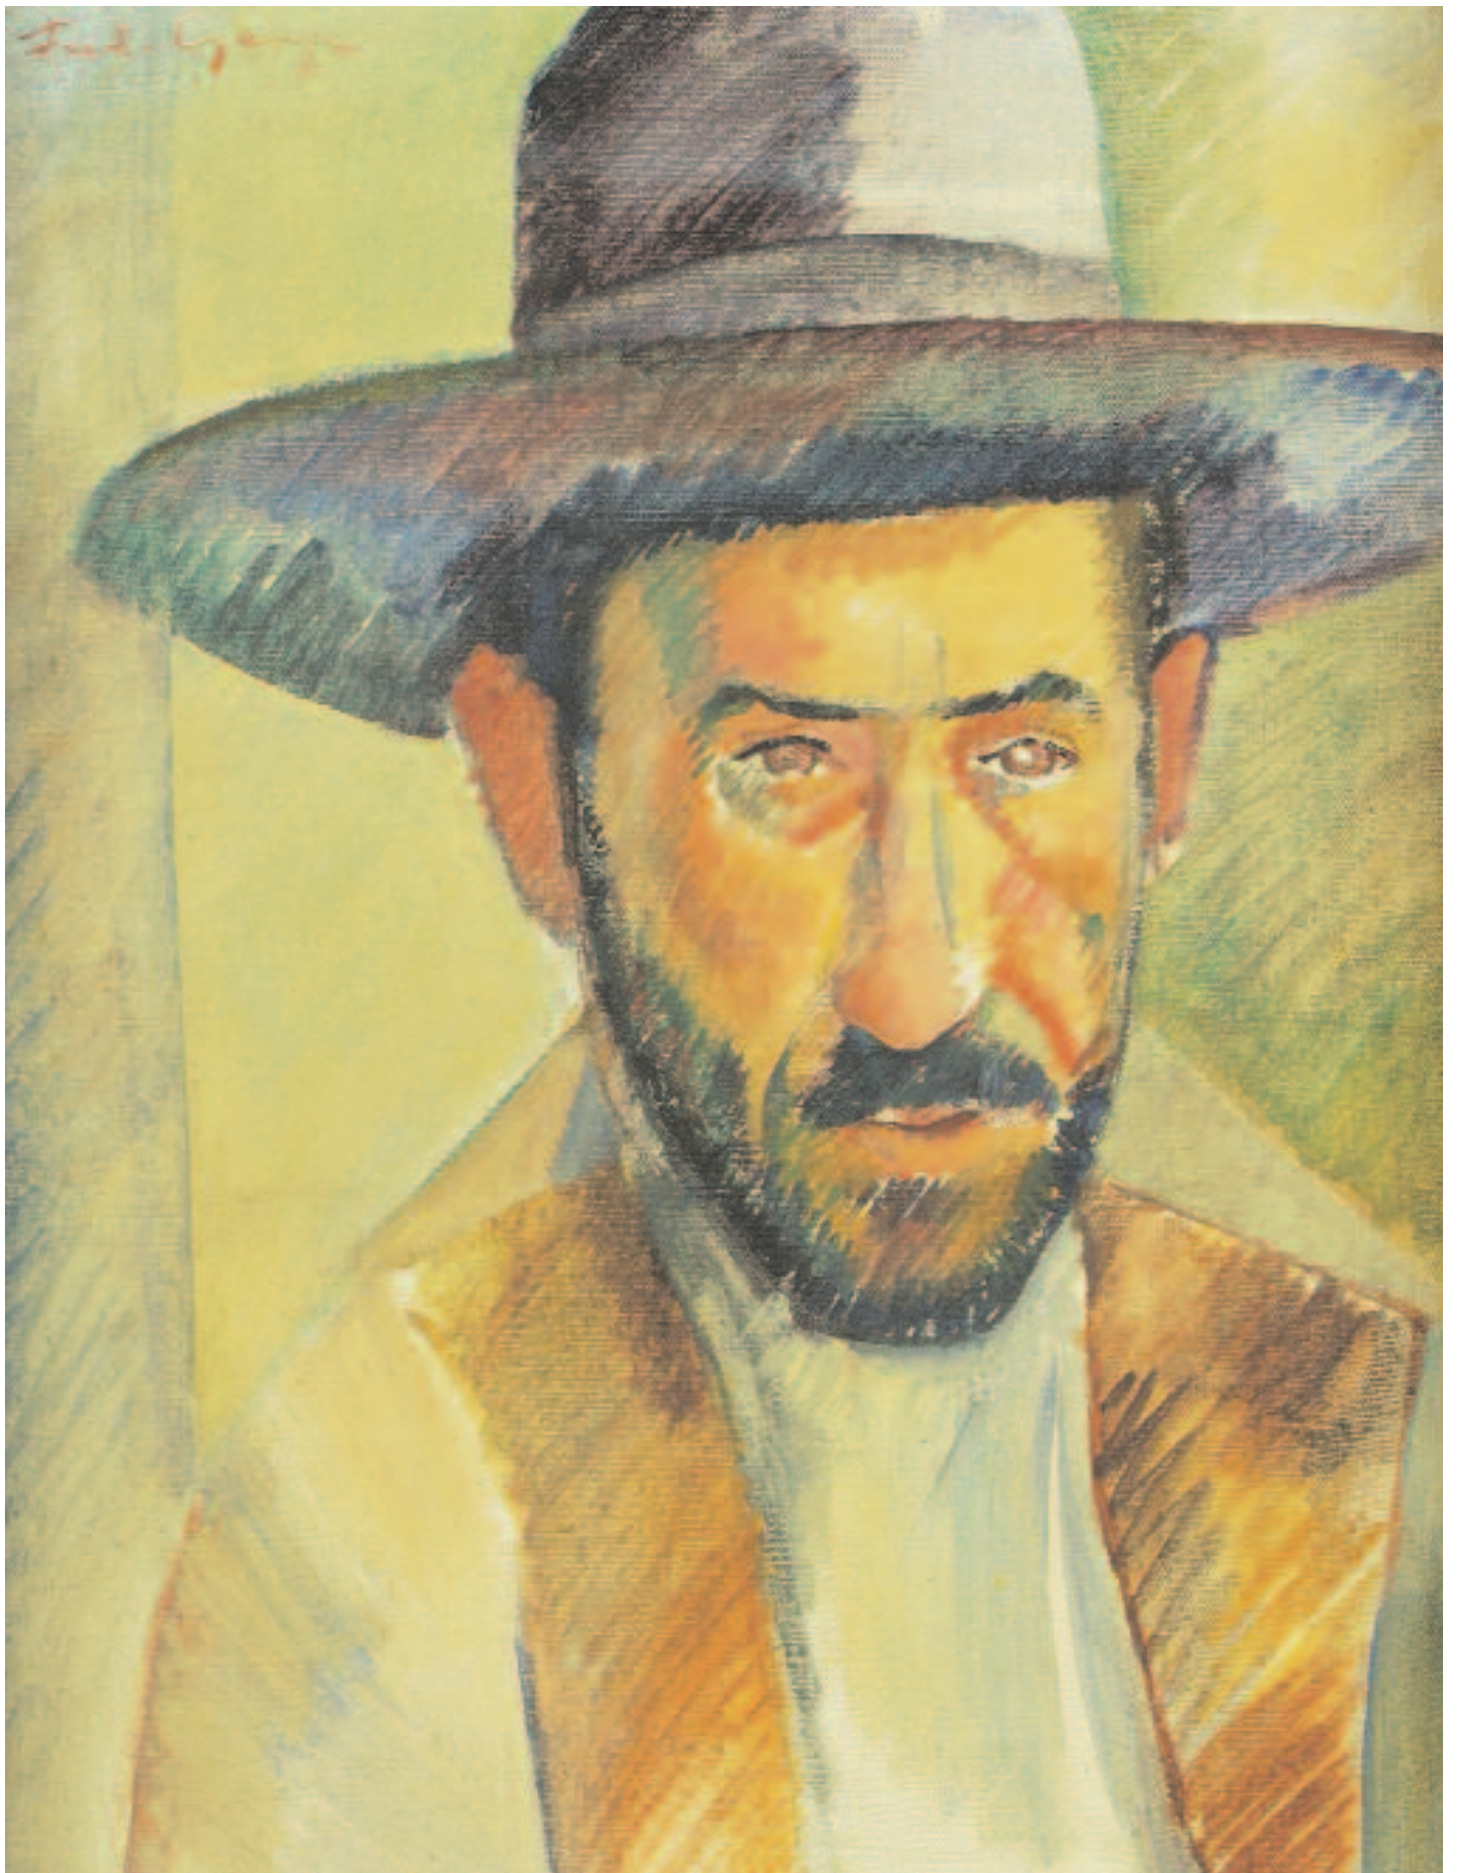

I65
DÓRDIO GOMES - 1890-1976

"CAVALOS",

óleo sobre latex,
assinado

Dim. - 32,5 x 40,5 cm

€ 20.000 - 30.000

I66
FREDERICO GEORGE - SÉC. XX
"O ERVILHA",

óleo sobre tela, assinado

Nota: uma obra, pertencente à coleção Daciano da Costa, representando "O Ervilha", de corpo inteiro, recebeu o Prémio Silva Porto em 1947 - vd. "Ver pelo desenho - Frederico George", Câmara Municipal de Lisboa - Cultura, Livros Horizonte, Lisboa 1993, p. 124

Dim. - 43 x 33 cm

€ 4.000 - 6.000

I67

CARLOS REIS - 1863-1940

"PAISAGEM COM CASARIO E PASTORA COM OVELHAS",

óleo sobre tela,

assinado

Dim. - 55 x 74,5 cm

€ 65.000 - 97.500

I68

JOSÉ MALHOA - 1855-1933

"RETRATO DE RAPARIGA",

estudo para a figura do quadro a óleo "Conversa com o vizinho"

pastel sobre papel,

assinado e datado de 1932

Nota: o óleo para o qual a presente obra constitui estudo encontra-se no Museu de José Malhoa, Caldas da Rainha, inventariado com o nº 49

Nota: esta obra figurou na exposição "Filipe Rocha da Silva - Pinturas dos Anos 80", realizada no Centro de Arte Moderna da Fundação Calouste Gulbenkian, Lisboa, Março-Abril 1989, vindo reproduzida no respectivo catálogo
Dim. - 170 x 120 cm